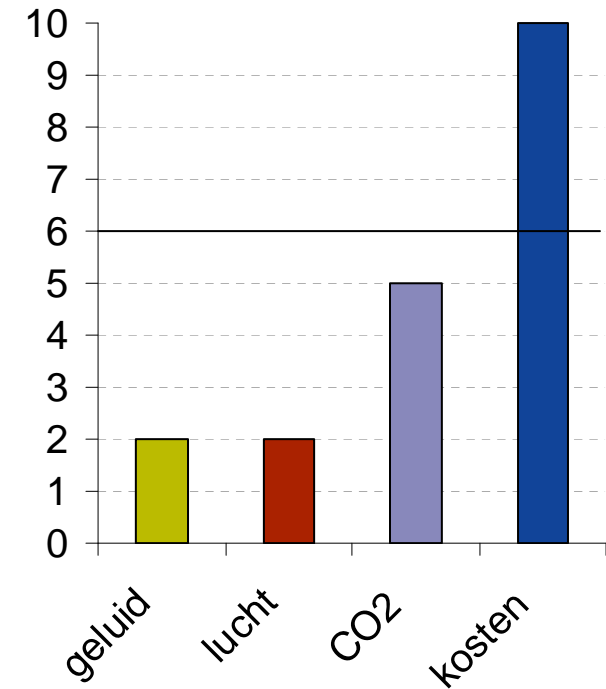

- Uitgangssituatie
- Wonen en werken in de wijk
- Toepassen van een rondweg
- Toepassen van stille wegdekken
- Toepassen van milieuzones
- Toepassen van tunnels
- Alles elektrisch

CROW

research

products

policy

measurements