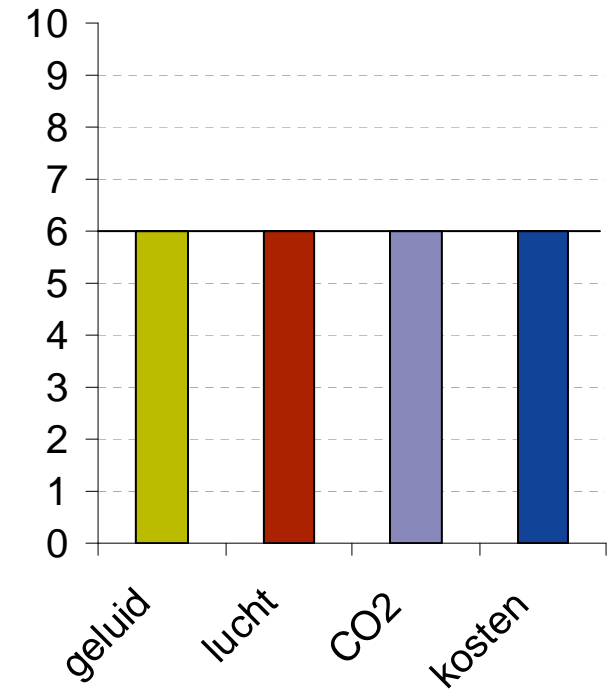

Uitgangssituatie

SilentRoads 2010

- Uitgangssituatie
- Wonen en werken in de wijk
- Toepassen van een rondweg
- Toepassen van stille wegdekken
- Toepassen van milieuzones
- Toepassen van tunnels
- Alles elektrisch

research

products

policy

measurements

Wonen en Werken

CROW

- research
- products
- policy
- measurements

SilentRoads 2010