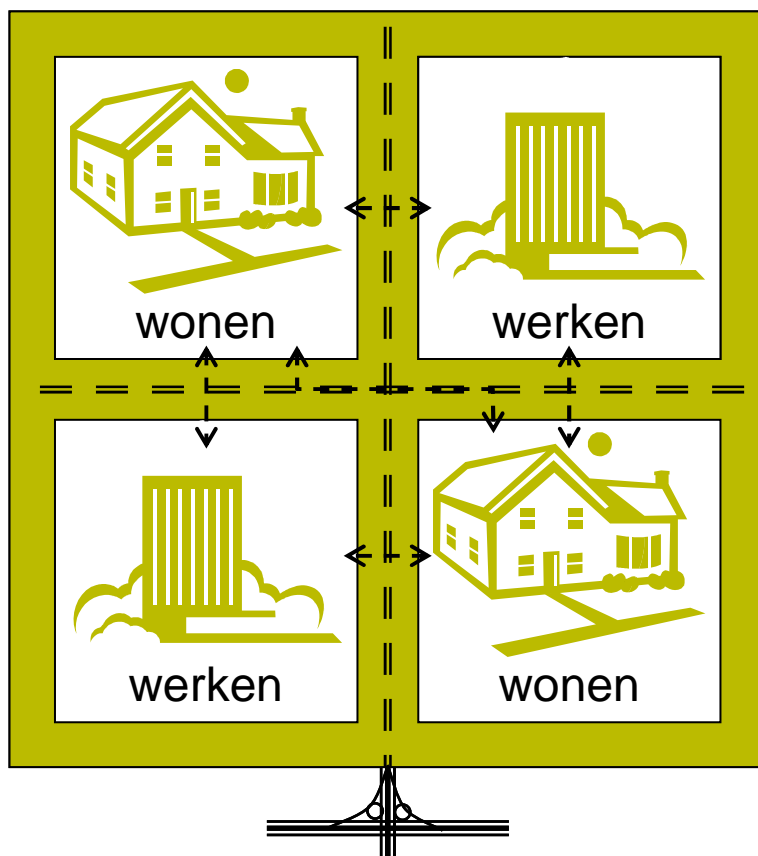

- Uitgangssituatie
- Wonen en werken in de wijk
- Toepassen van een rondweg
- Toepassen van stille wegdekken
- Toepassen van milieuzones
- Toepassen van tunnels
- Alles elektrisch

Toepassen van een rondweg

C.R.O.W.

research

products

policy

measurements

SilentRoads 2010

-  Uitgangssituatie
-  Wonen en werken in de wijk
-  Toepassen van een rondweg
-  Toepassen van stille wegdekken
-  Toepassen van milieuzones
-  Toepassen van tunnels
-  Alles elektrisch

Toepassen van stille wegdekken

C·R·O·W

research

products

policy

measurements

SilentRoads 2010

-  Uitgangssituatie
-  Wonen en werken in de wijk
-  Toepassen van een rondweg
-  Toepassen van stille wegdekken
-  Toepassen van milieuzones
-  Toepassen van tunnels
-  Alles elektrisch

Toepassen van milieuzones

C·R·O·W

- research |
- products |
- policy |
- measurements |

SilentRoads 2010

- Uitgangssituatie
- Wonen en werken in de wijk
- Toepassen van een rondweg
- Toepassen van stille wegdekken
- Toepassen van milieuzones
- Toepassen van tunnels
- Alles elektrisch