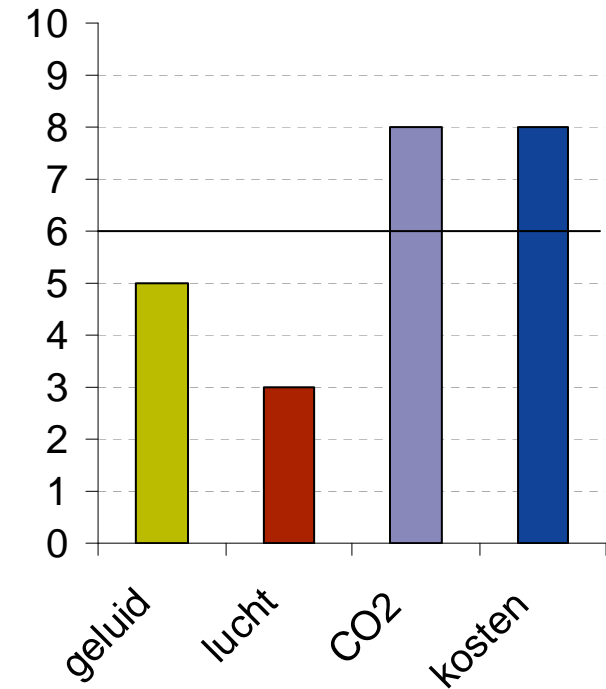

- Uitgangssituatie
- Wonen en werken in de wijk
- Toepassen van een rondweg
- Toepassen van stille wegdekken
- Toepassen van milieuzones
- Toepassen van tunnels
- Alles elektrisch

Toepassen van een rondweg

C.R.O.W.

research

products

policy

measurements

SilentRoads 2010

-  Uitgangssituatie
-  Wonen en werken in de wijk
-  Toepassen van een rondweg
-  Toepassen van stille wegdekken
-  Toepassen van milieuzones
-  Toepassen van tunnels
-  Alles elektrisch

Toepassen van stille wegdekken

C·R·O·W

research

products

policy

measurements

SilentRoads 2010

-  Uitgangssituatie
-  Wonen en werken in de wijk
-  Toepassen van een rondweg
-  Toepassen van stille wegdekken
-  Toepassen van milieuzones
-  Toepassen van tunnels
-  Alles elektrisch