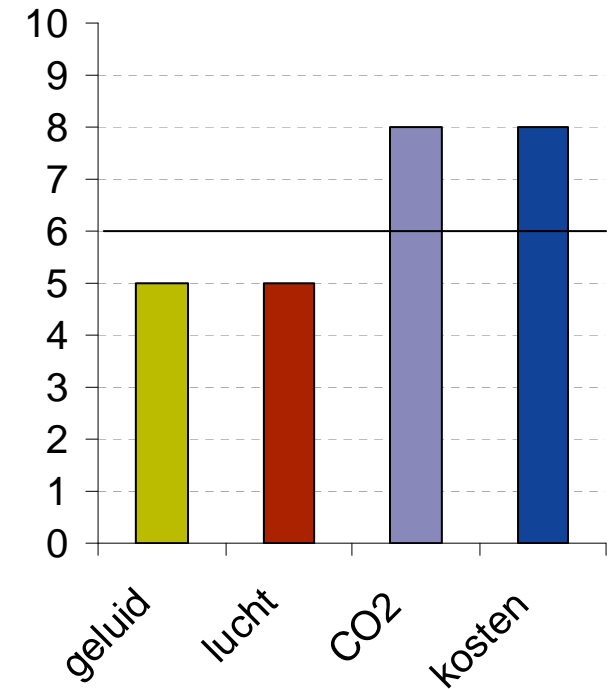

Toepassen van milieuzones

C·R·O·W

- research |
- products |
- policy |
- measurements |

SilentRoads 2010

- Uitgangssituatie
- Wonen en werken in de wijk
- Toepassen van een rondweg
- Toepassen van stille wegdekken
- Toepassen van milieuzones
- Toepassen van tunnels
- Alles elektrisch