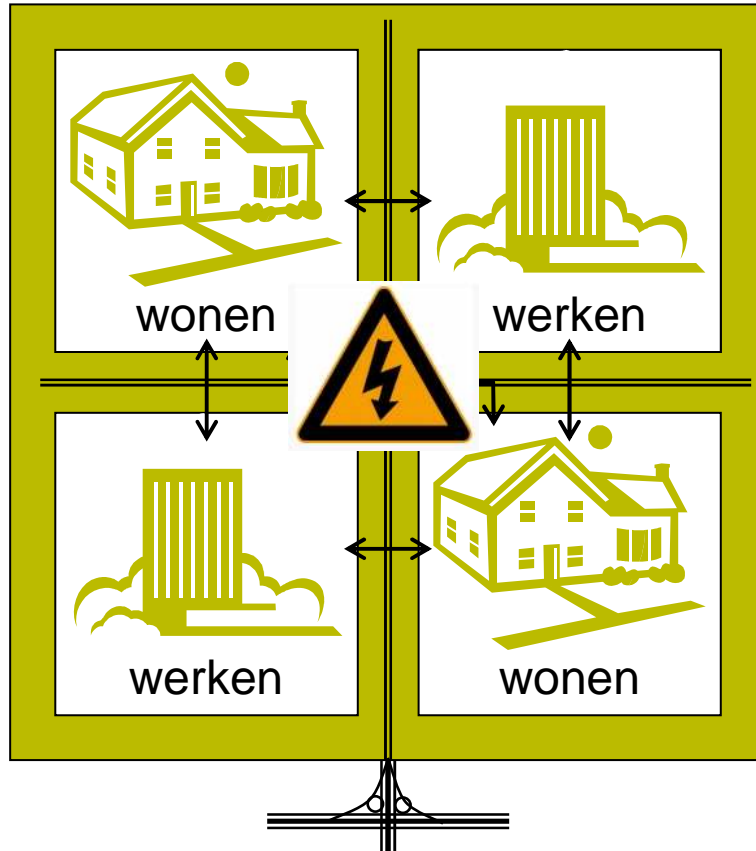

- Uitgangssituatie
- Wonen en werken in de wijk
- Toepassen van een rondweg
- Toepassen van stille wegdekken
- Toepassen van milieuzones
- Toepassen van tunnels
- Alles elektrisch

Toepassen van een rondweg

Toepassen van tunnels

SilentRoads 2010

- Uitgangssituatie
- Wonen en werken in de wijk
- Toepassen van een rondweg
- Toepassen van stille wegdekken
- Toepassen van milieuzones
- Toepassen van tunnels
- Alles elektrisch

CROW

research

products

policy

measurements

Alles elektrisch

CROW

SilentRoads 2010

- Uitgangssituatie
- Wonen en werken in de wijk
- Toepassen van een rondweg
- Toepassen van stille wegdekken
- Toepassen van milieuzones
- Toepassen van tunnels
- Alles elektrisch

research

products

policy