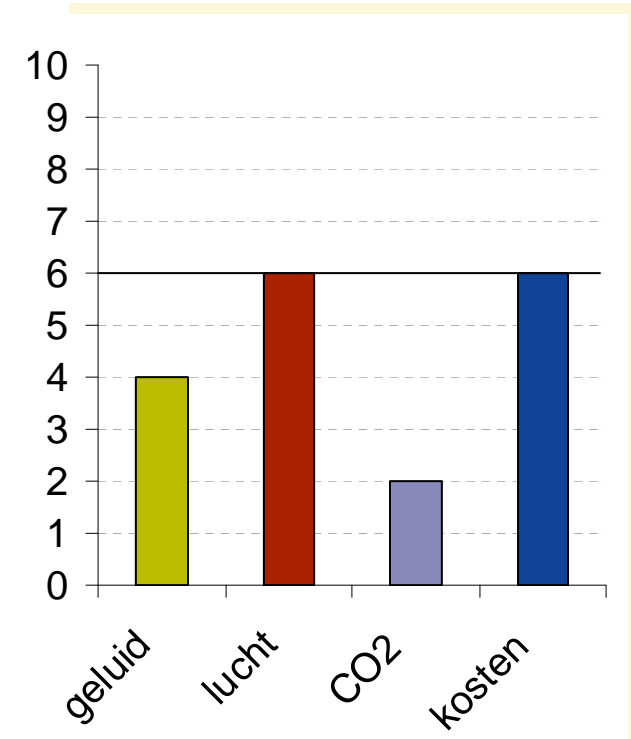

research

products

policy

measurements

Wonen en Werken

CROW

- research
- products
- policy
- measurements

SilentRoads 2010

- Uitgangssituatie
- Wonen en werken in de wijk
- Toepassen van een rondweg
- Toepassen van stille wegdekken
- Toepassen van milieuzones
- Toepassen van tunnels
- Alles elektrisch

Toepassen van een rondweg