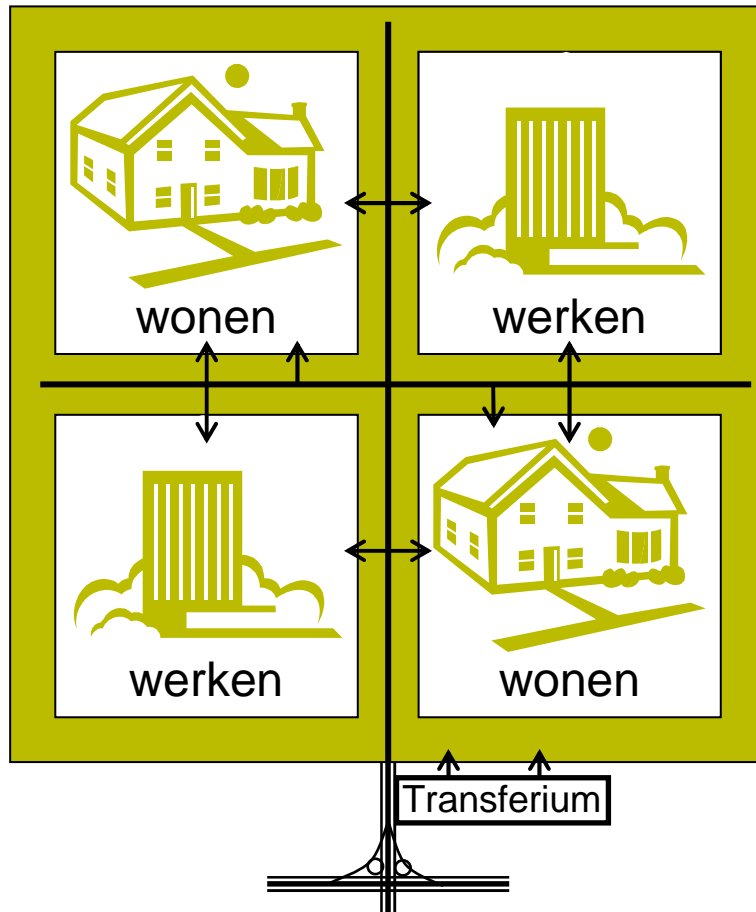

Toepassen van milieuzones

C·R·O·W

- research |
- products |
- policy |
- measurements |

SilentRoads 2010