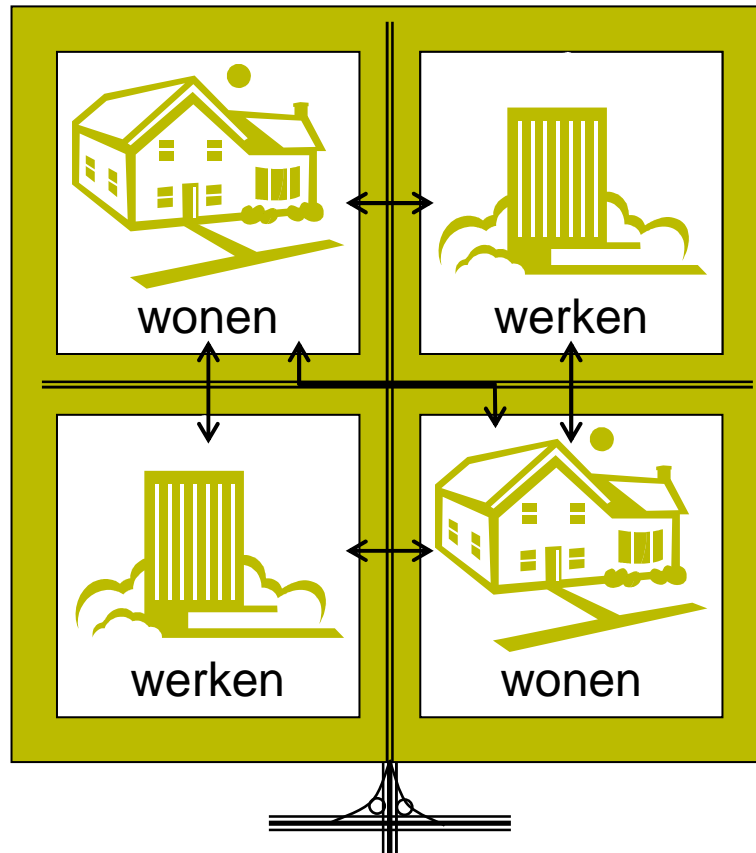

Uitgangssituatie

SilentRoads 2010

- Uitgangssituatie
- Wonen en werken in de wijk
- Toepassen van een rondweg
- Toepassen van stille wegdekken
- Toepassen van milieuzones
- Toepassen van tunnels
- Alles elektrisch

research

products

policy

measurements

Wonen en Werken

CROW

- research
- products
- policy
- measurements

SilentRoads 2010

- Uitgangssituatie
- Wonen en werken in de wijk
- Toepassen van een rondweg
- Toepassen van stille wegdekken
- Toepassen van milieuzones
- Toepassen van tunnels
- Alles elektrisch

Toepassen van een rondweg