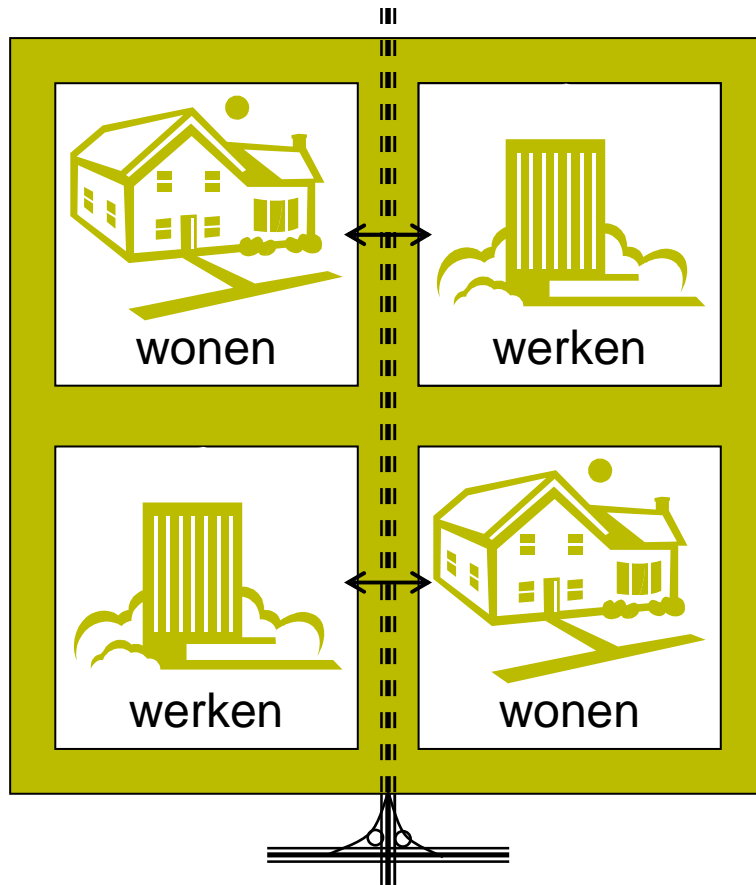

Toepassen van tunnels

SilentRoads 2010