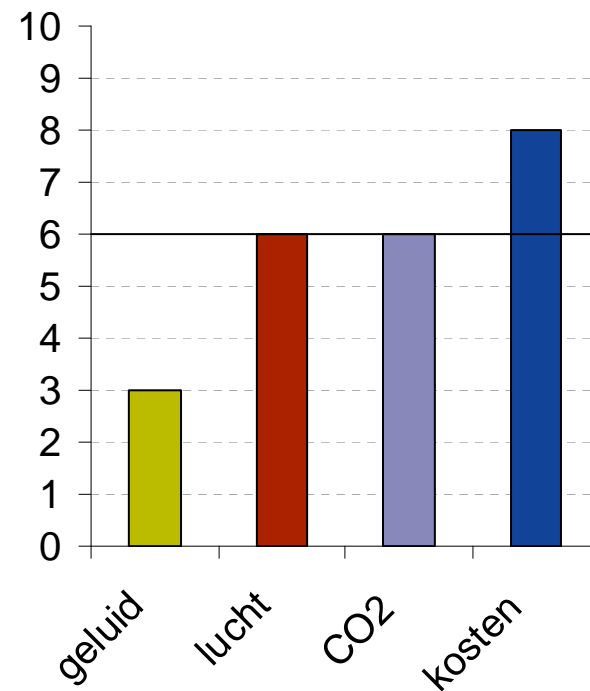

Toepassen van stille wegdekken

C·R·O·W

research

products

policy

measurements

SilentRoads 2010

-  Uitgangssituatie
-  Wonen en werken in de wijk
-  Toepassen van een rondweg
-  Toepassen van stille wegdekken
-  Toepassen van milieuzones
-  Toepassen van tunnels
-  Alles elektrisch